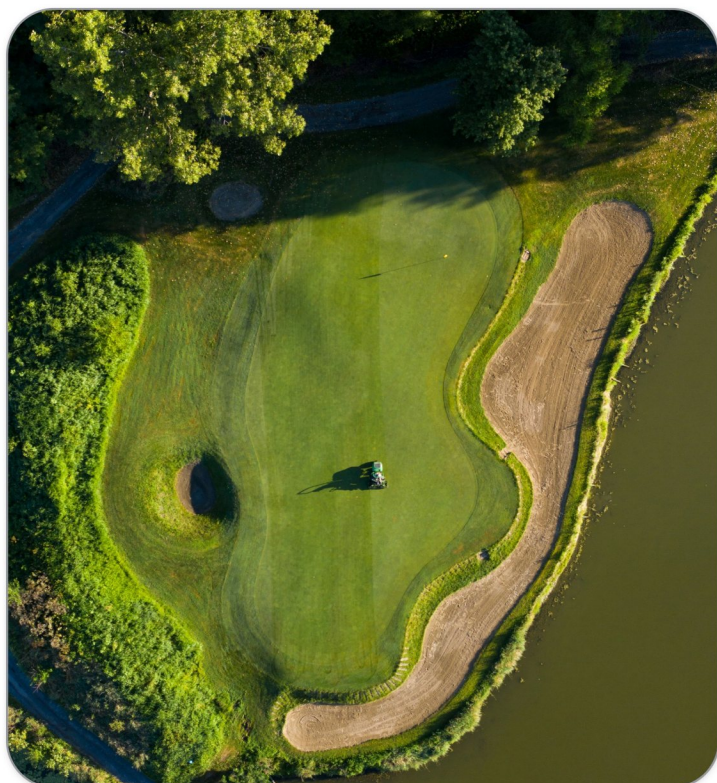

13

JUNIO 2026

nextcaddy

I CIRCUITO SOCIAL RCSG 2026 4ª PRUEBA

REAL CLUB SEVILLA GOLF

📍 Alcalá de Guadaíra 🧑‍🎓 Plazas: 200

Stableford | Handicap

TARIFAS