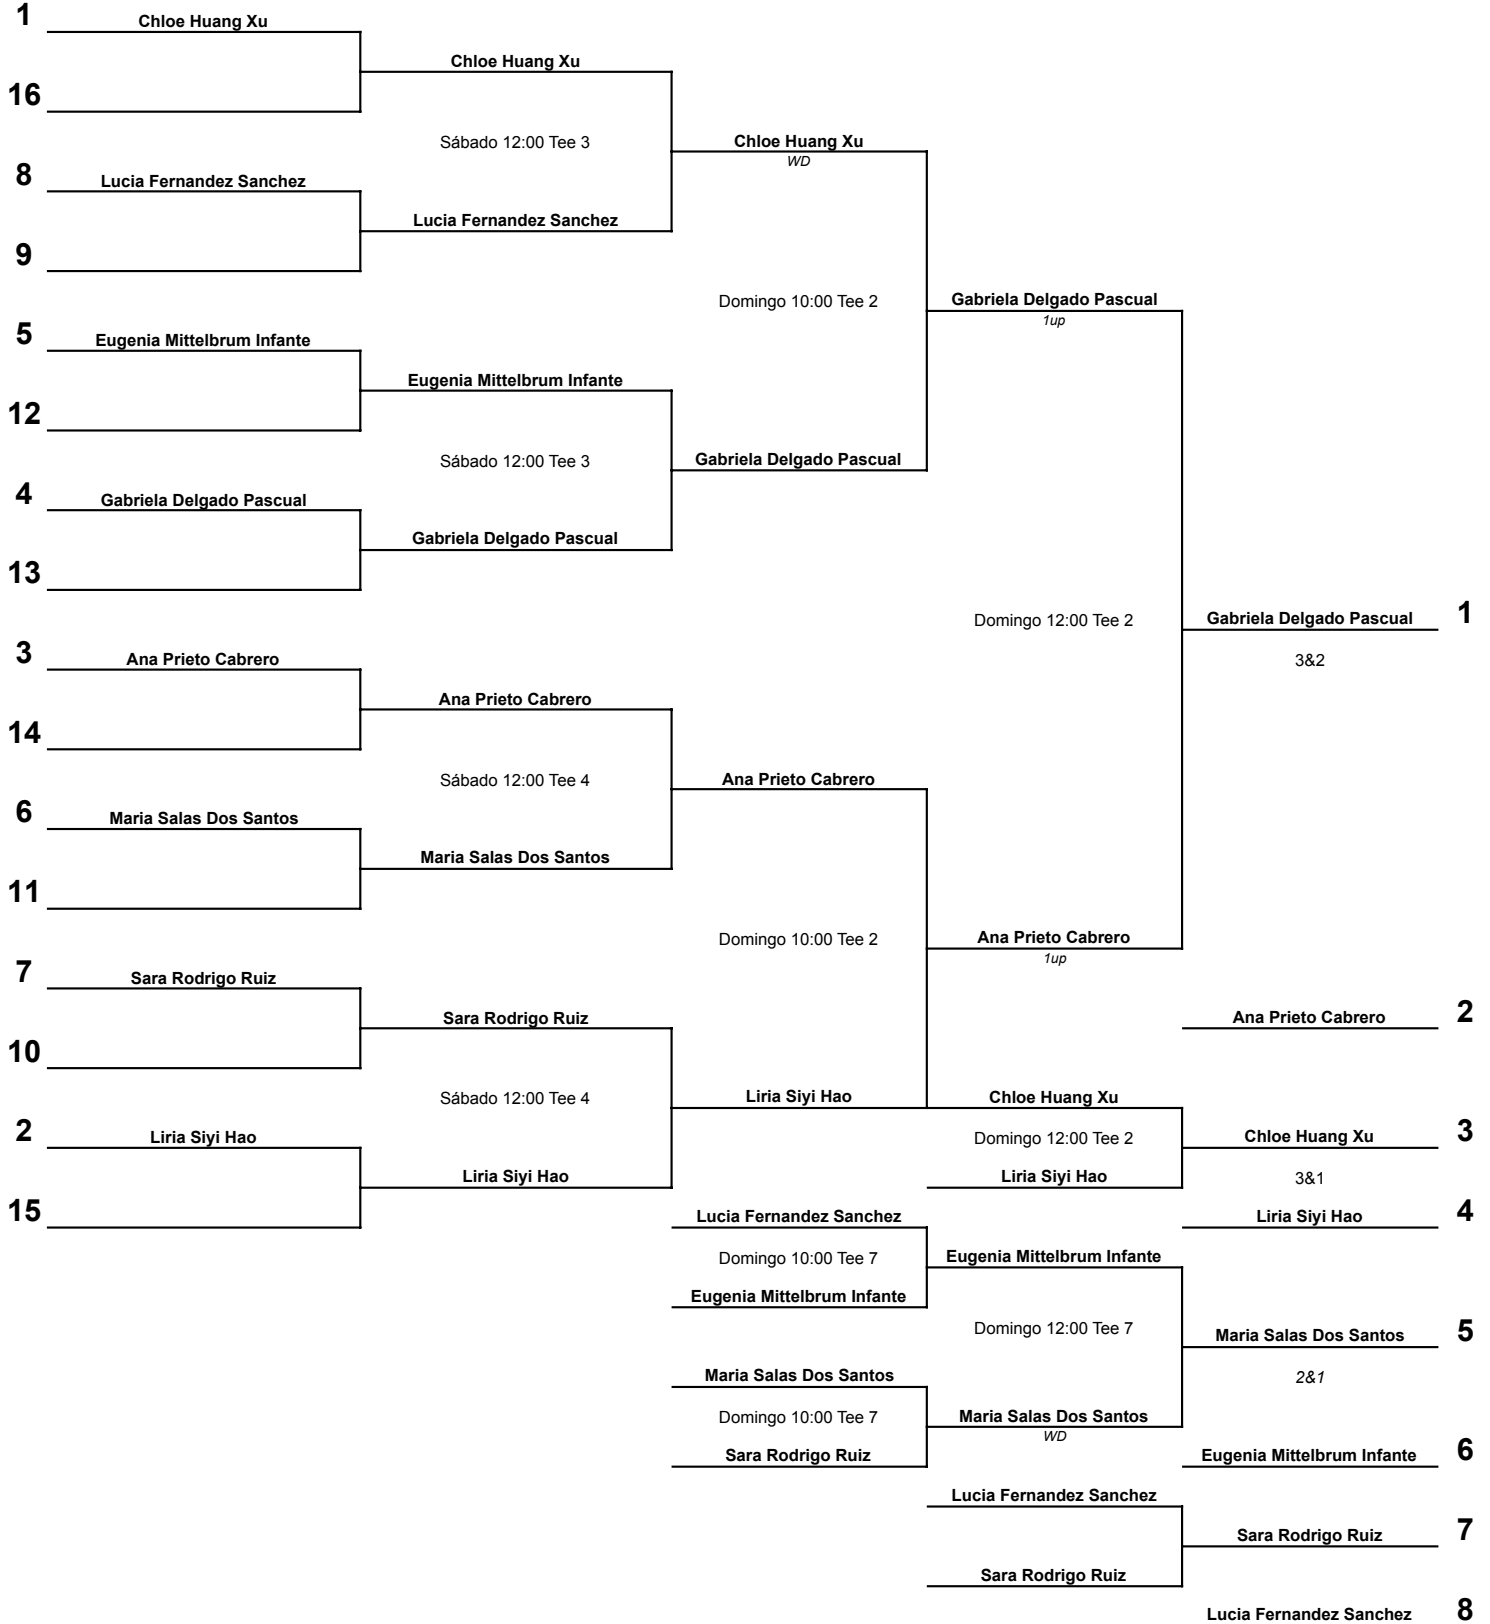

CUADRO MATCH PLAY ALEVÍN MASCULINO

CUADRO MATCH PLAY ALEVÍN FEMENINO

RFGM
 REAL
 FEDERACIÓN
 DE GOLF
 DE MADRID

CUADRO MATCH PLAY BENJAMÍN MASCULINO

CUADRO MATCH PLAY BENJAMÍN FEMENINO