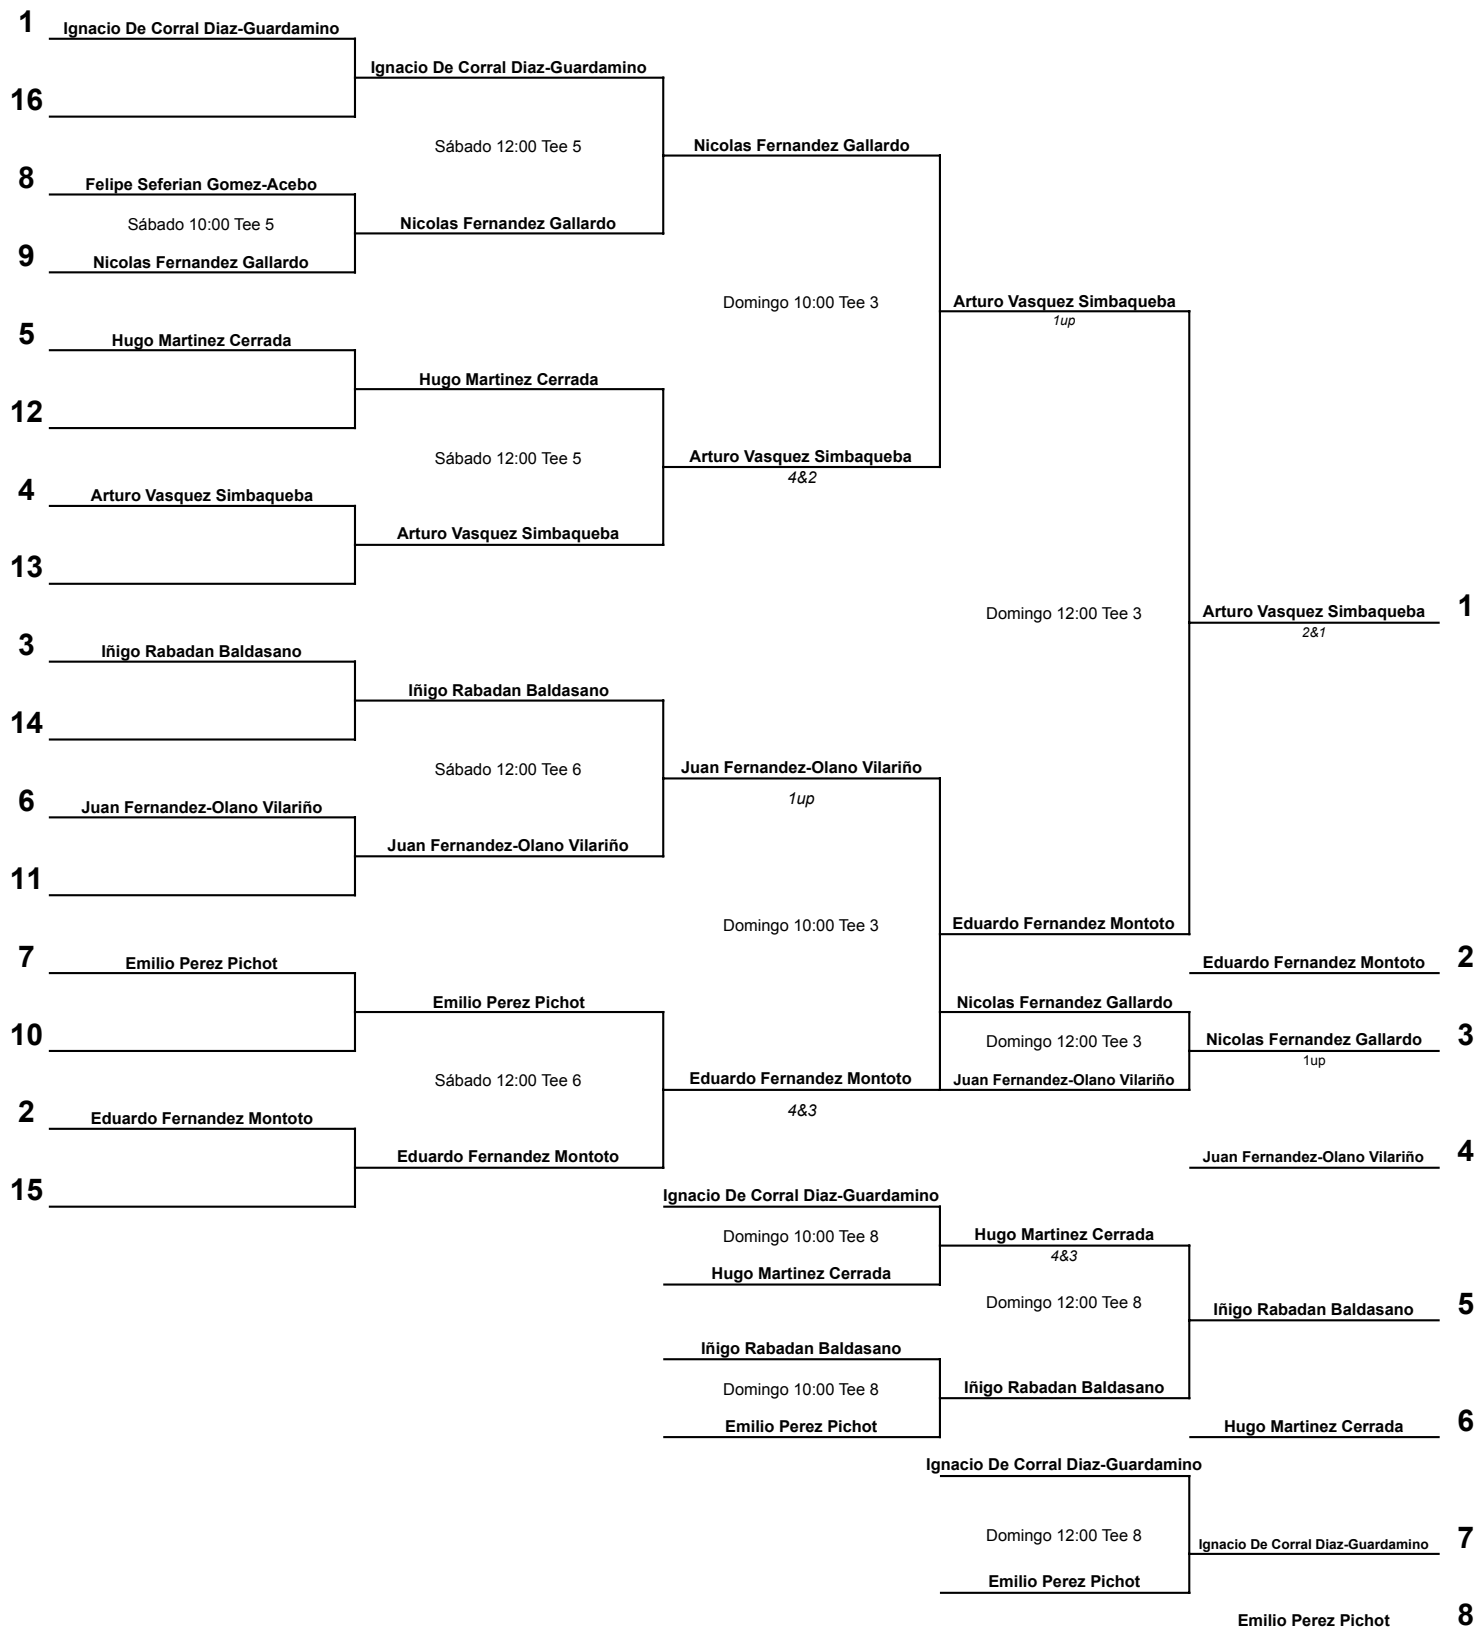

CUADRO MATCH PLAY ALEVÍN MASCULINO

CUADRO MATCH PLAY ALEVÍN FEMENINO

RFGM
 REAL
 FEDERACIÓN
 DE GOLF
 DE MADRID

CUADRO MATCH PLAY BENJAMÍN MASCULINO

CUADRO MATCH PLAY BENJAMÍN FEMENINO