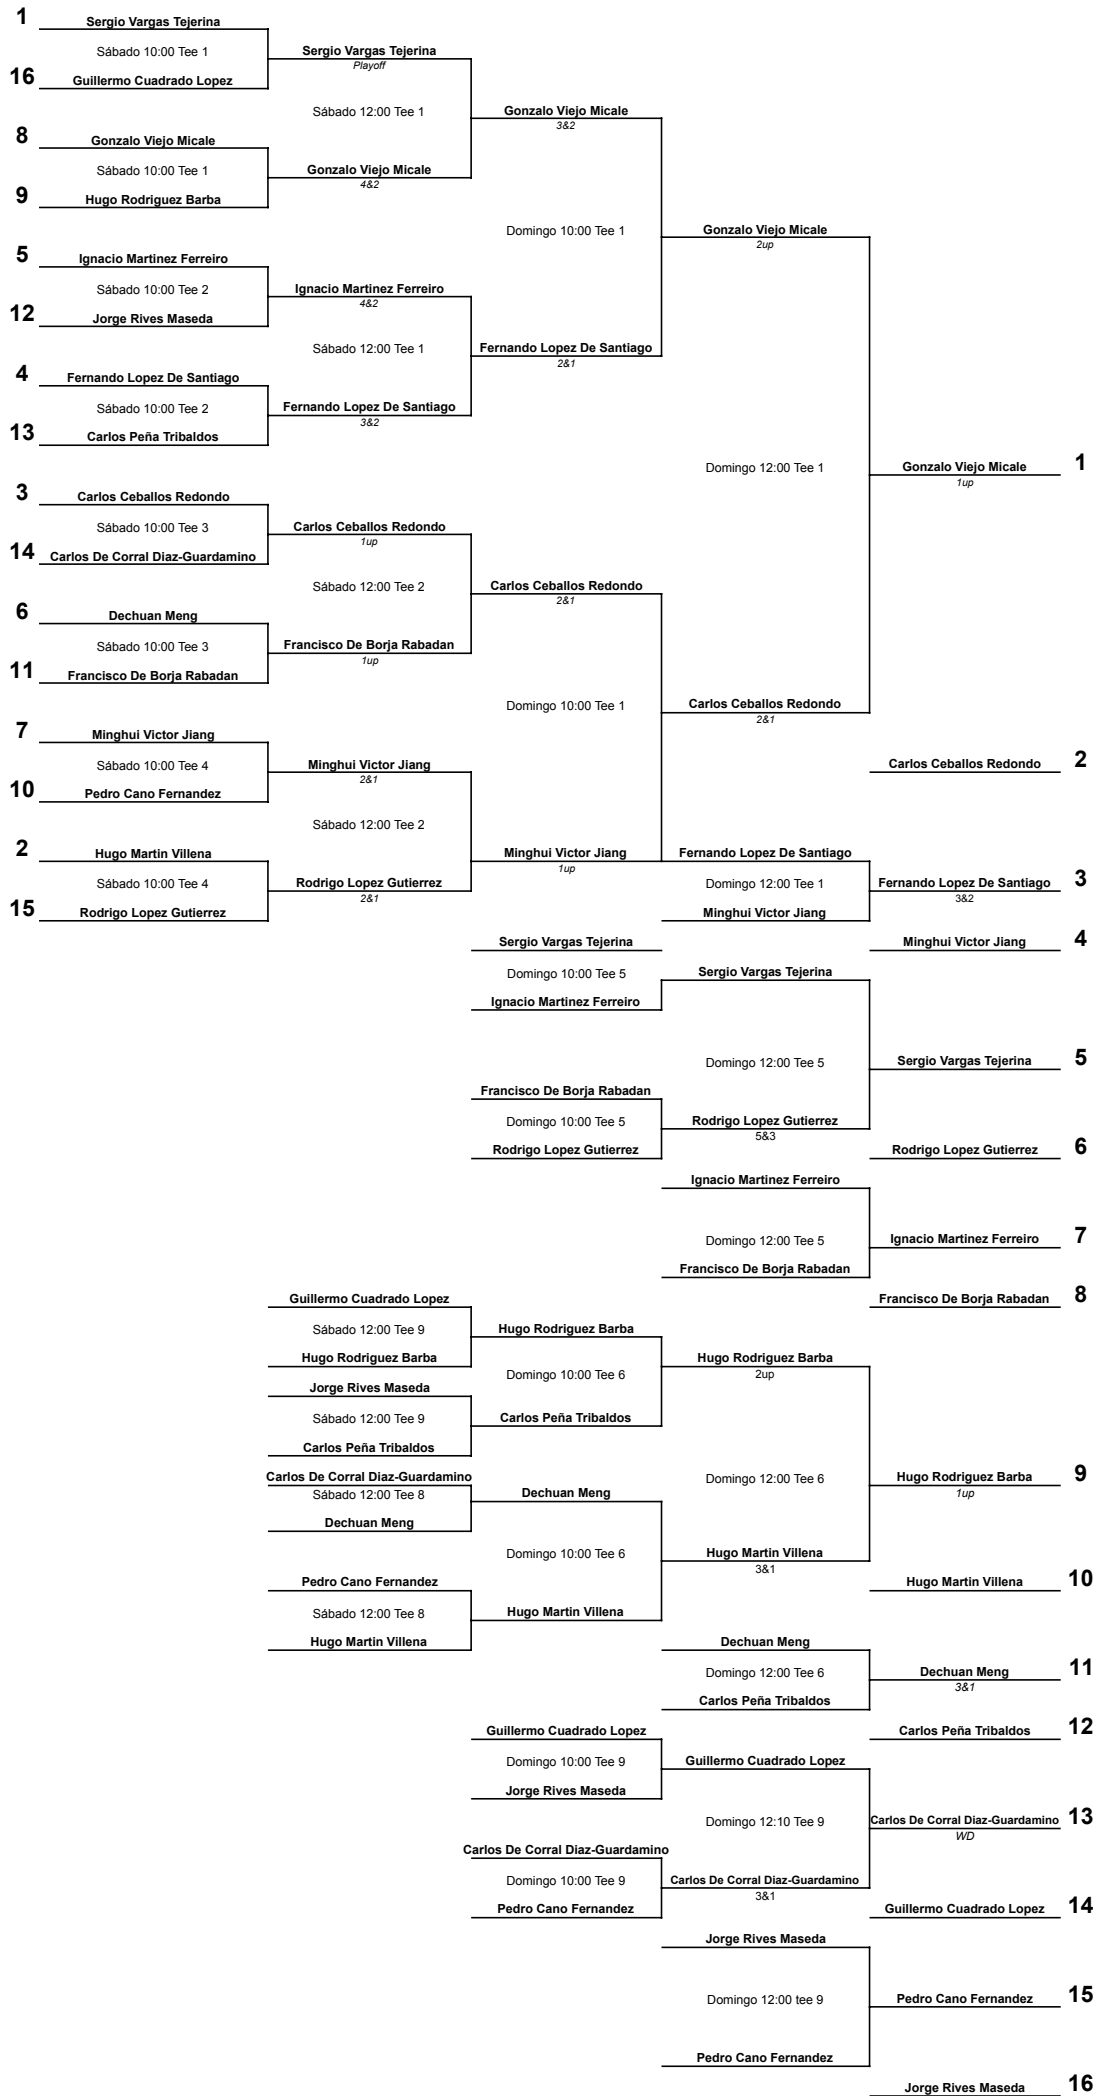

CUADRO MATCH PLAY ALEVÍN MASCULINO

CUADRO MATCH PLAY ALEVÍN FEMENINO

RFGM
 REAL
 FEDERACIÓN
 DE GOLF
 DE MADRID

CUADRO MATCH PLAY BENJAMÍN MASCULINO

CUADRO MATCH PLAY BENJAMÍN FEMENINO