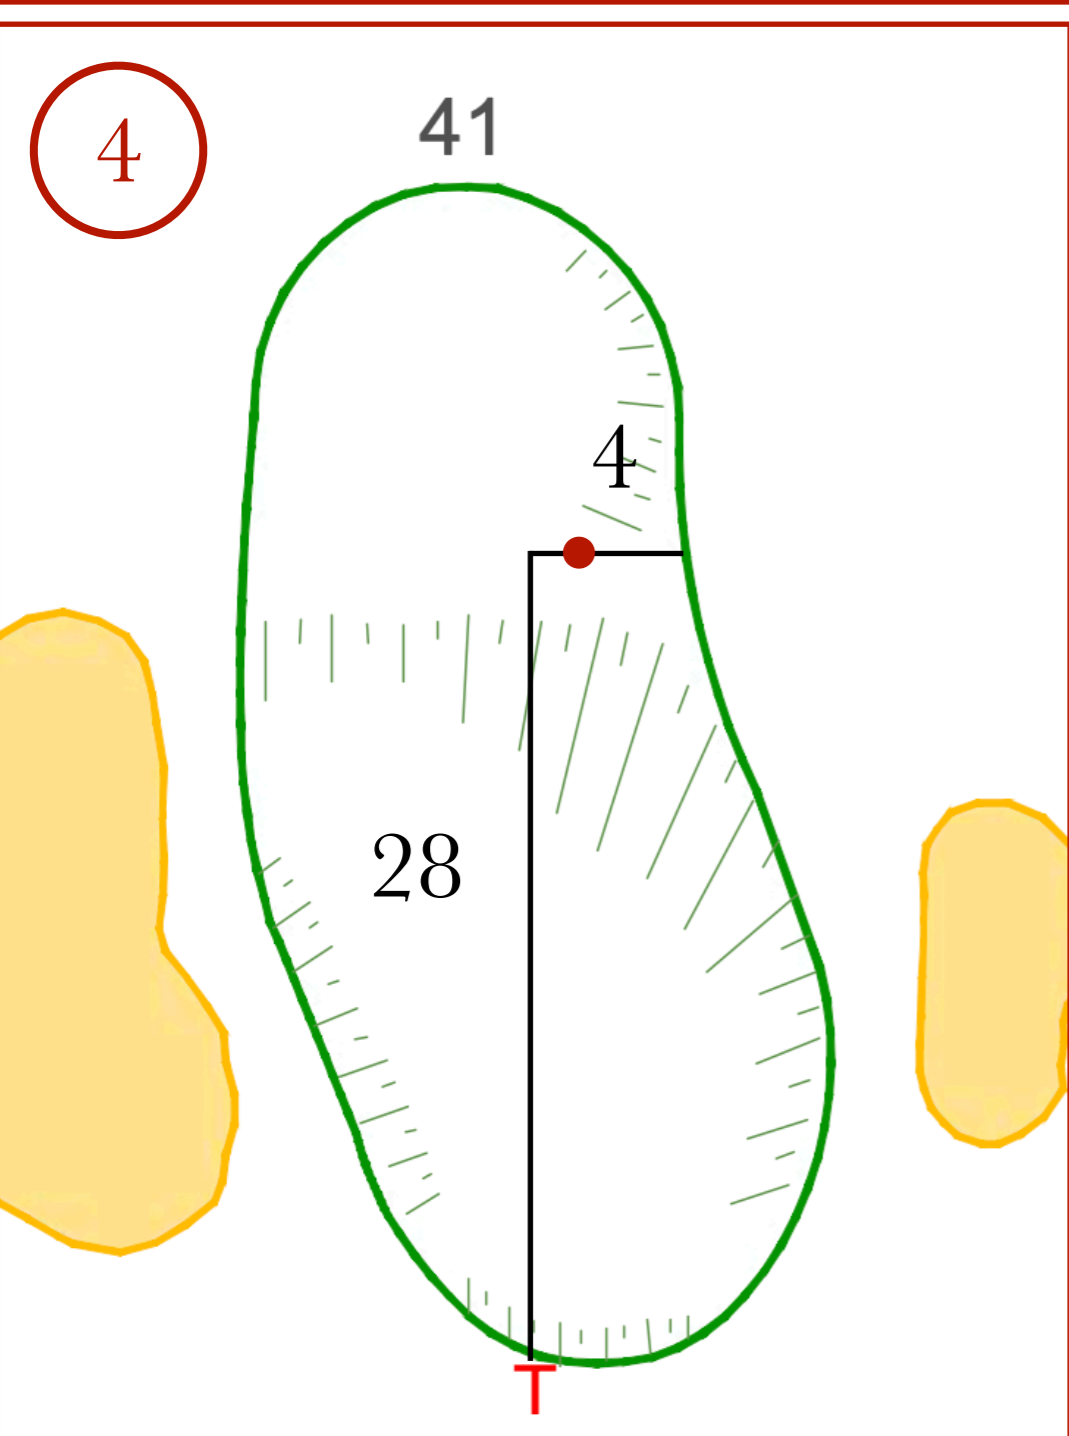

CAMPEONATO PUERTA DE HIERRO INDIVIDUAL SEÑORES

1ª Vuelta - Jueves 30 de Abril de 2026

CAMPEONATO PUERTA DE HIERRO INDIVIDUAL SEÑORES

1ª Vuelta - Jueves 30 de Abril de 2026