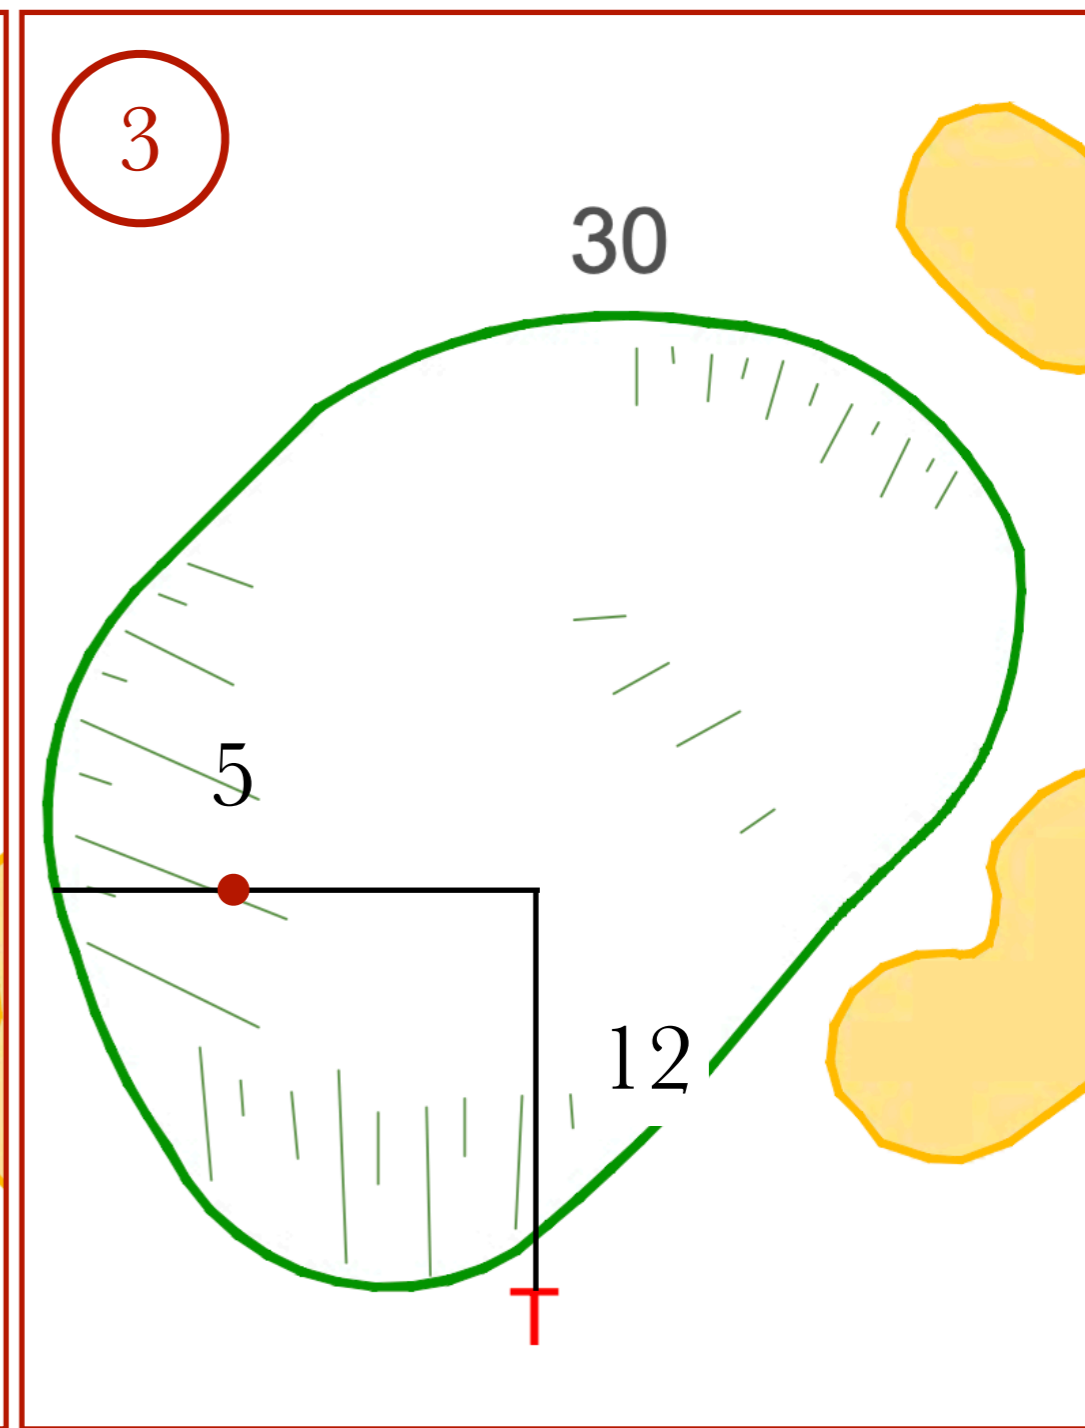

CAMPEONATO PUERTA DE HIERRO INDIVIDUAL SEÑORES

1ª Vuelta - Jueves 30 de Abril de 2026

CAMPEONATO PUERTA DE HIERRO INDIVIDUAL SEÑORES

1ª Vuelta - Jueves 30 de Abril de 2026