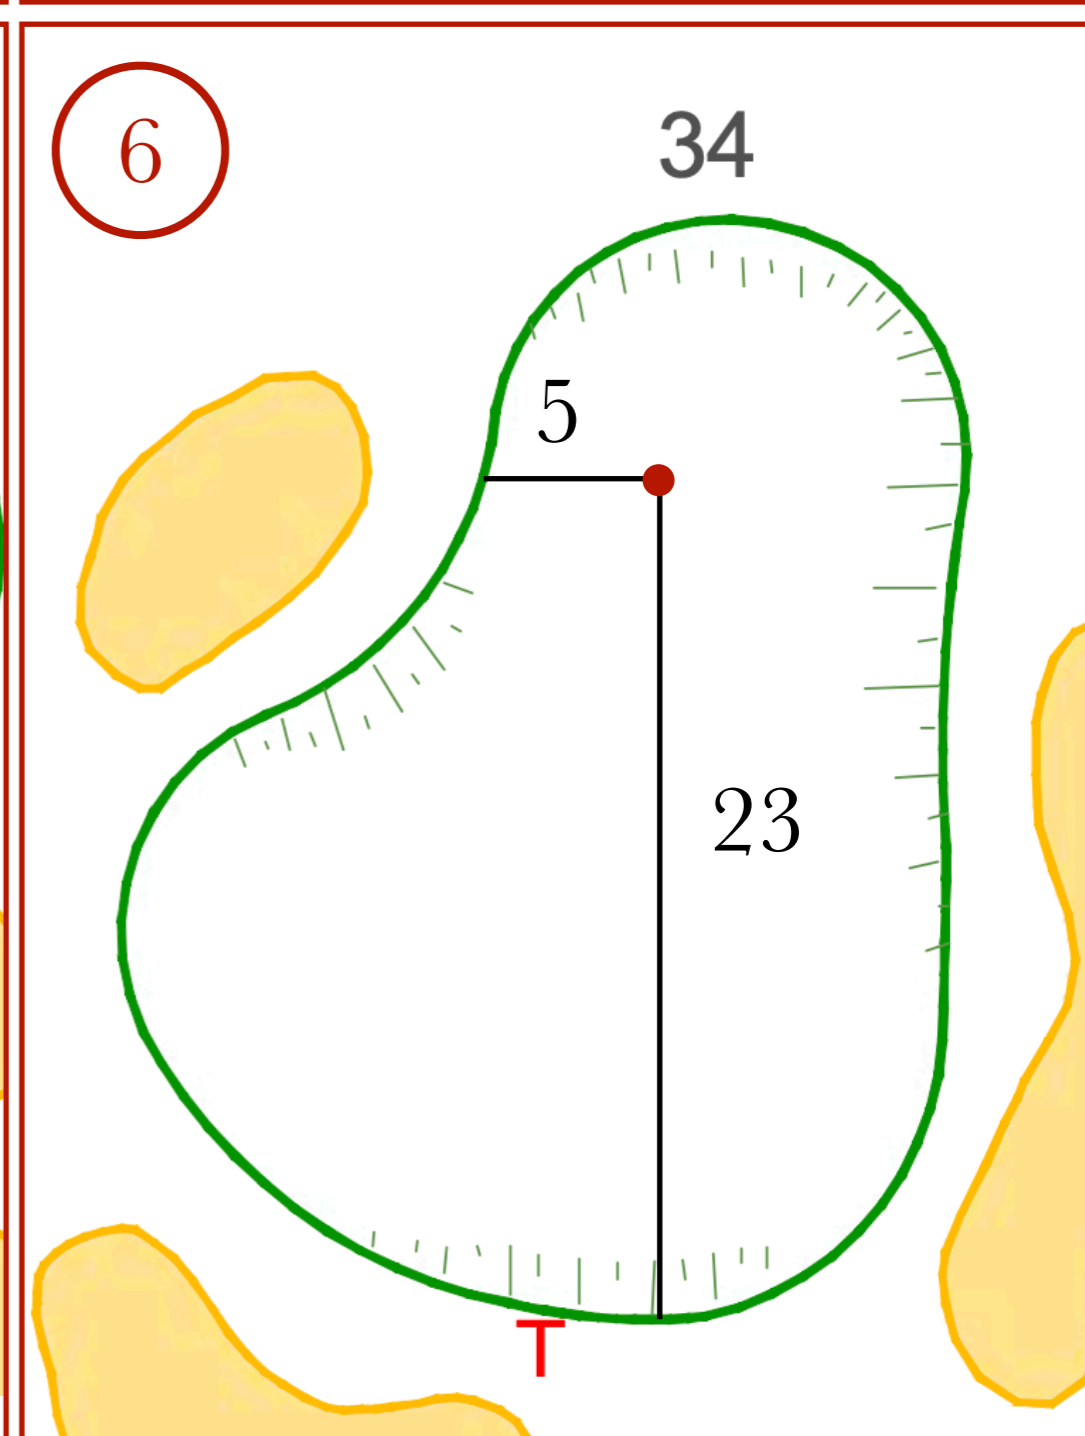

CAMPEONATO PUERTA DE HIERRO INDIVIDUAL SEÑORES

1ª Vuelta - Jueves 30 de Abril de 2026

CAMPEONATO PUERTA DE HIERRO INDIVIDUAL SEÑORES

1ª Vuelta - Jueves 30 de Abril de 2026