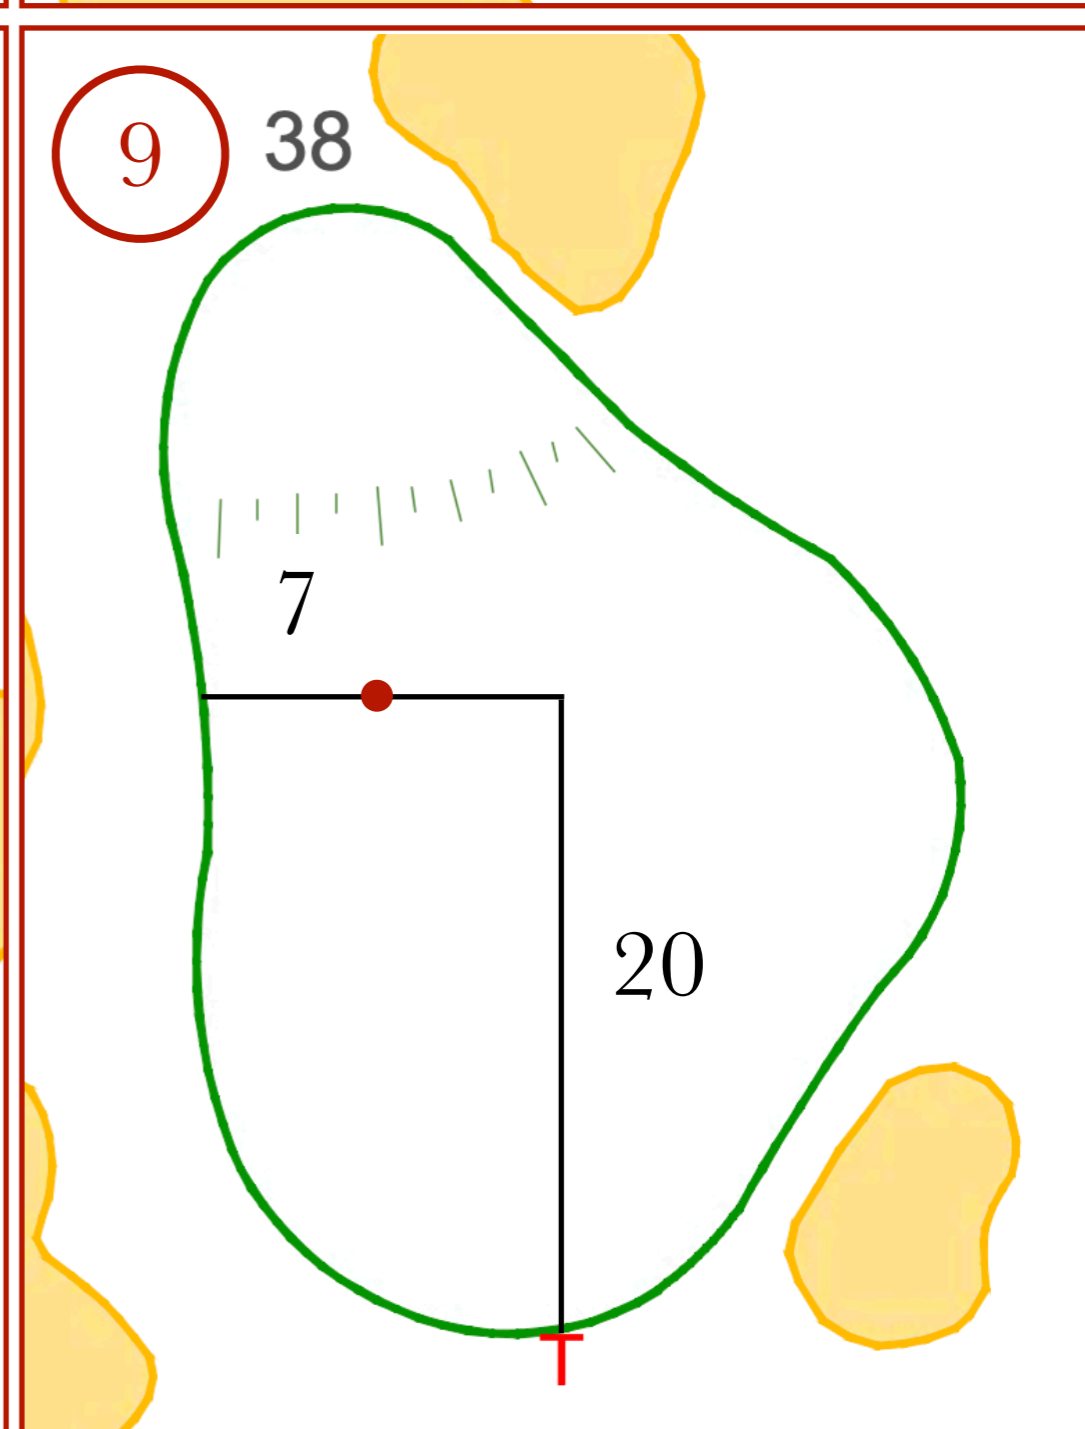

CAMPEONATO PUERTA DE HIERRO INDIVIDUAL SEÑORES

1ª Vuelta - Jueves 30 de Abril de 2026

CAMPEONATO PUERTA DE HIERRO INDIVIDUAL SEÑORES

1ª Vuelta - Jueves 30 de Abril de 2026