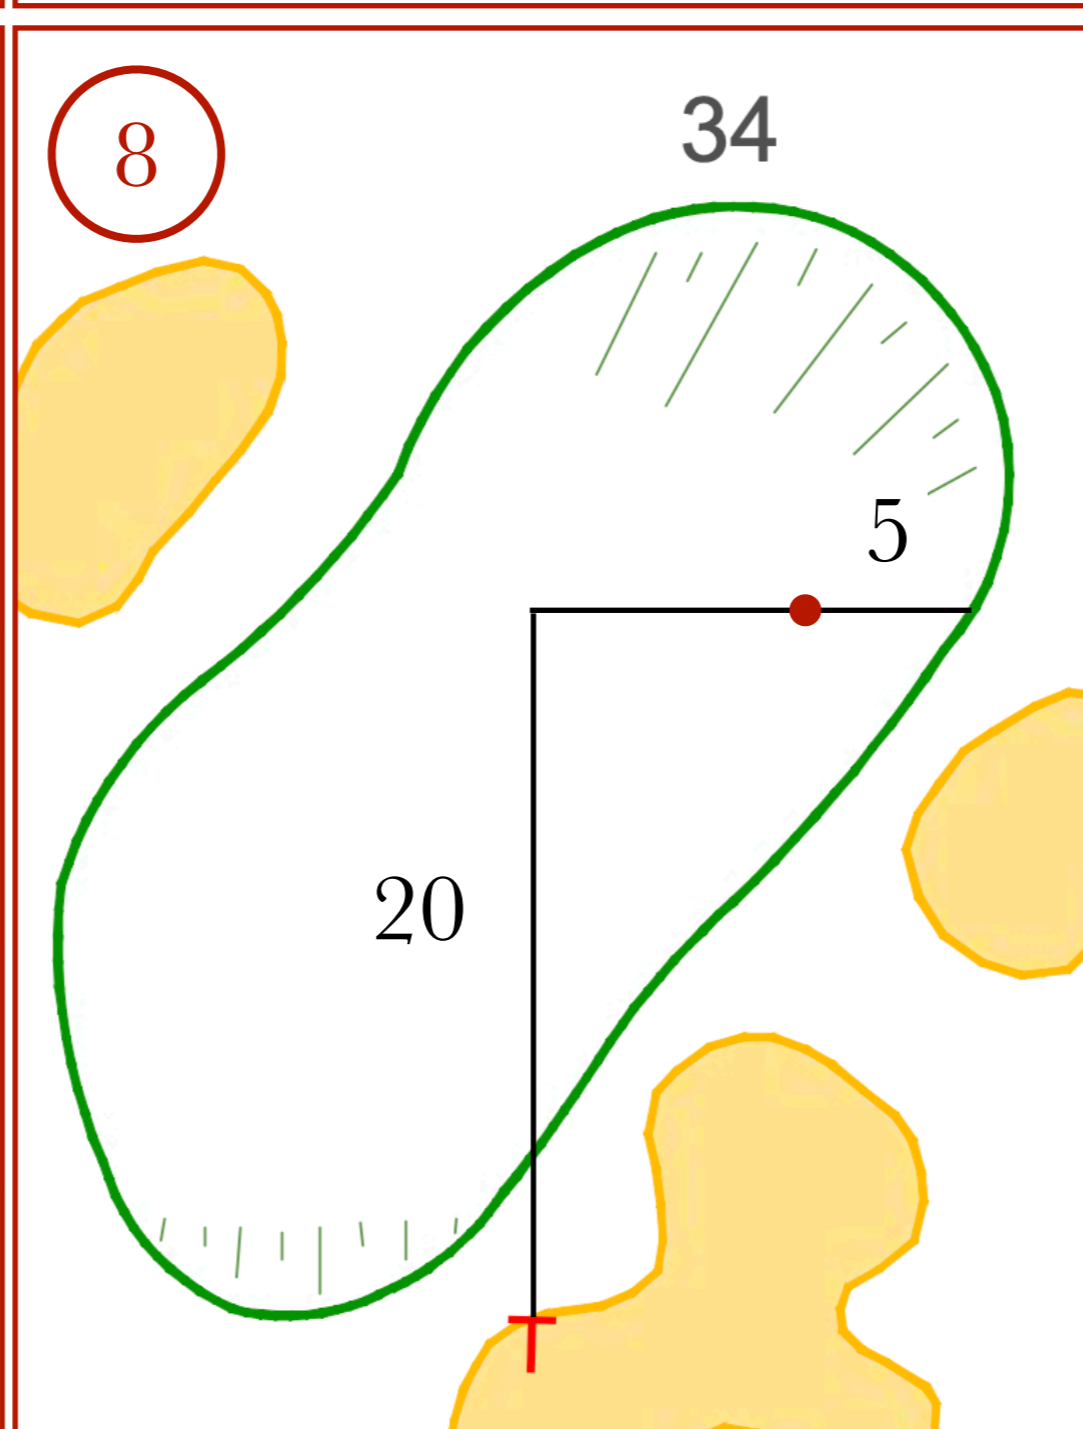

CAMPEONATO PUERTA DE HIERRO INDIVIDUAL SEÑORES

1ª Vuelta - Jueves 30 de Abril de 2026

CAMPEONATO PUERTA DE HIERRO INDIVIDUAL SEÑORES

1ª Vuelta - Jueves 30 de Abril de 2026