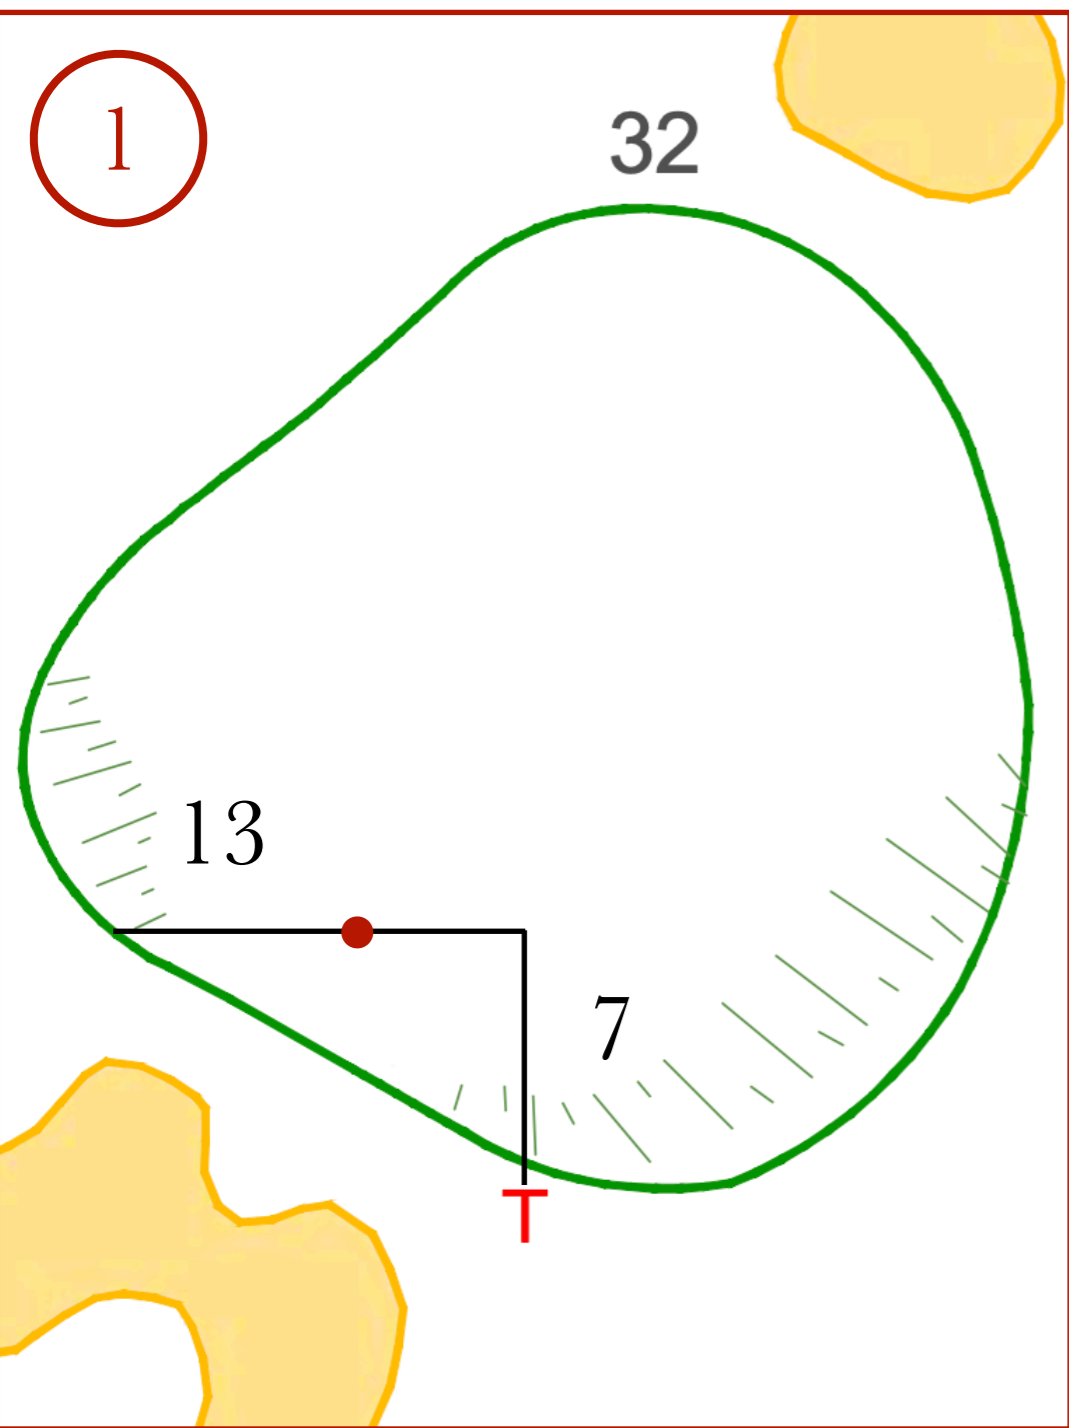

CAMPEONATO PUERTA DE HIERRO INDIVIDUAL SEÑORES

1ª Vuelta - Jueves 30 de Abril de 2026

CAMPEONATO PUERTA DE HIERRO INDIVIDUAL SEÑORES

1ª Vuelta - Jueves 30 de Abril de 2026