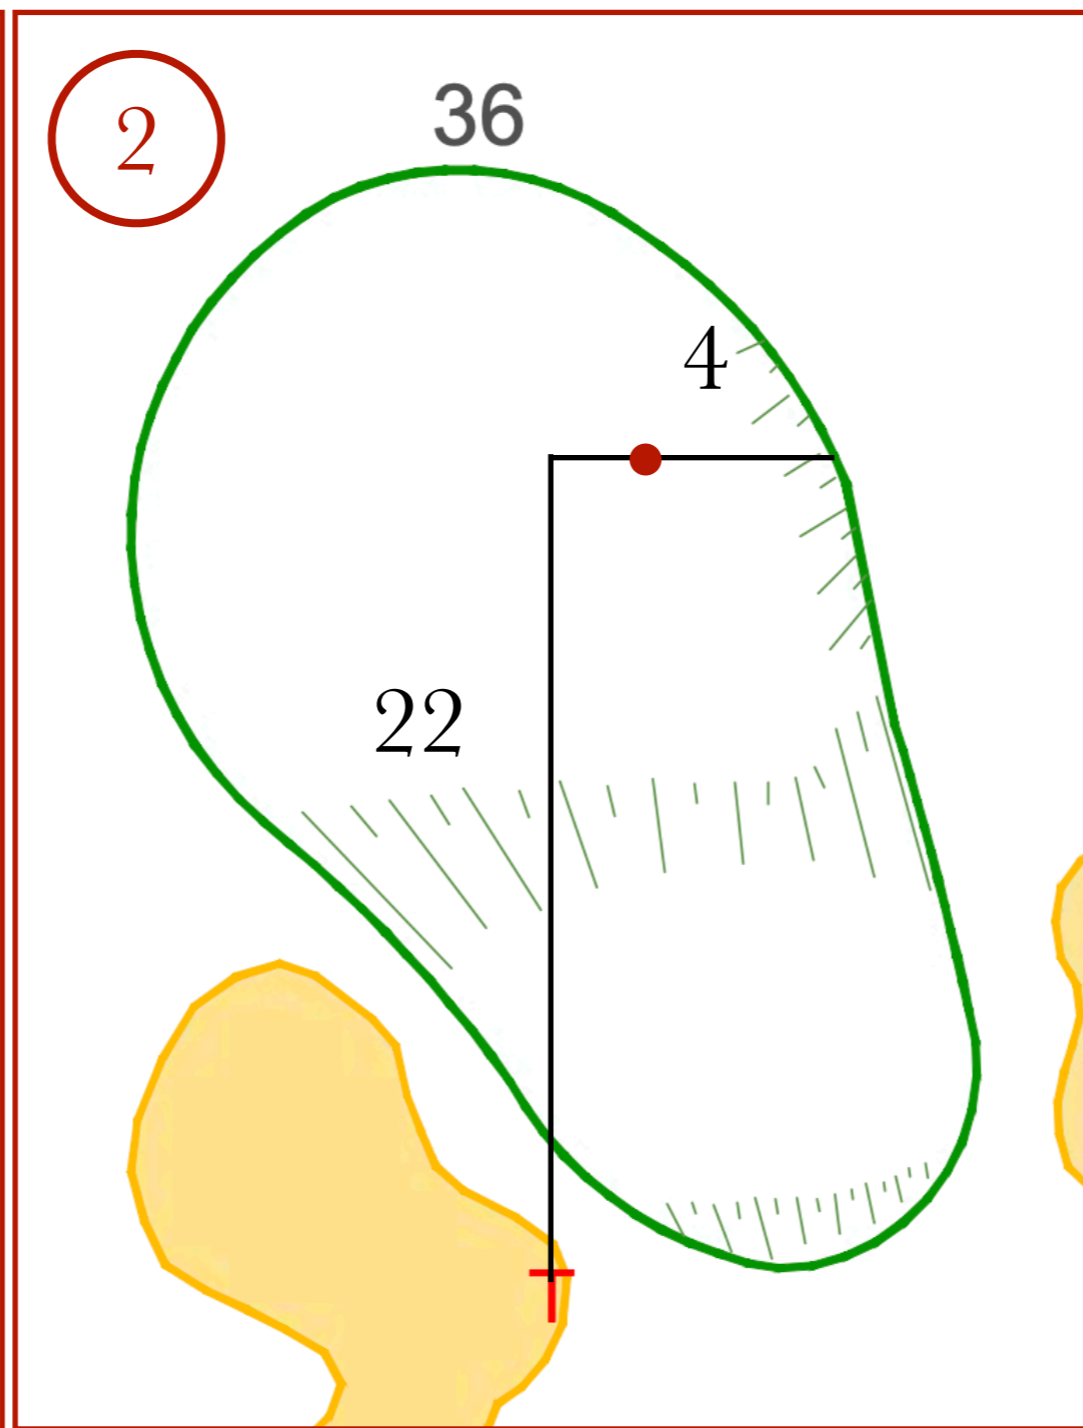

CAMPEONATO PUERTA DE HIERRO INDIVIDUAL SEÑORES

1ª Vuelta - Jueves 30 de Abril de 2026

CAMPEONATO PUERTA DE HIERRO INDIVIDUAL SEÑORES

1ª Vuelta - Jueves 30 de Abril de 2026