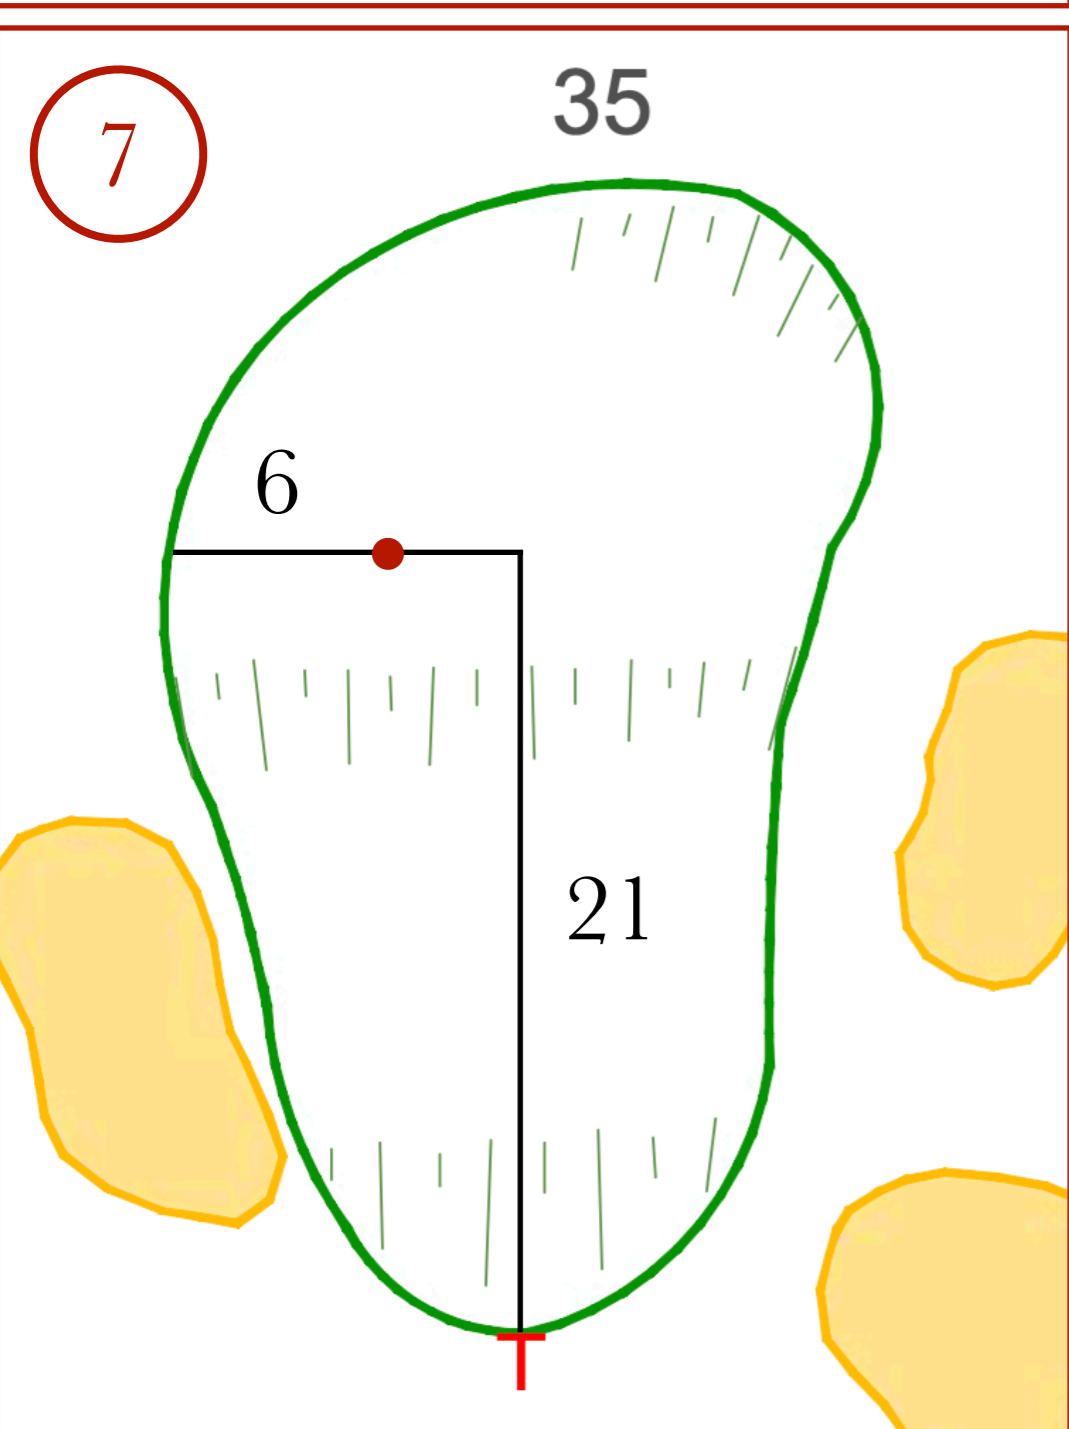

CAMPEONATO PUERTA DE HIERRO INDIVIDUAL SEÑORES

1ª Vuelta - Jueves 30 de Abril de 2026

CAMPEONATO PUERTA DE HIERRO INDIVIDUAL SEÑORES

1ª Vuelta - Jueves 30 de Abril de 2026