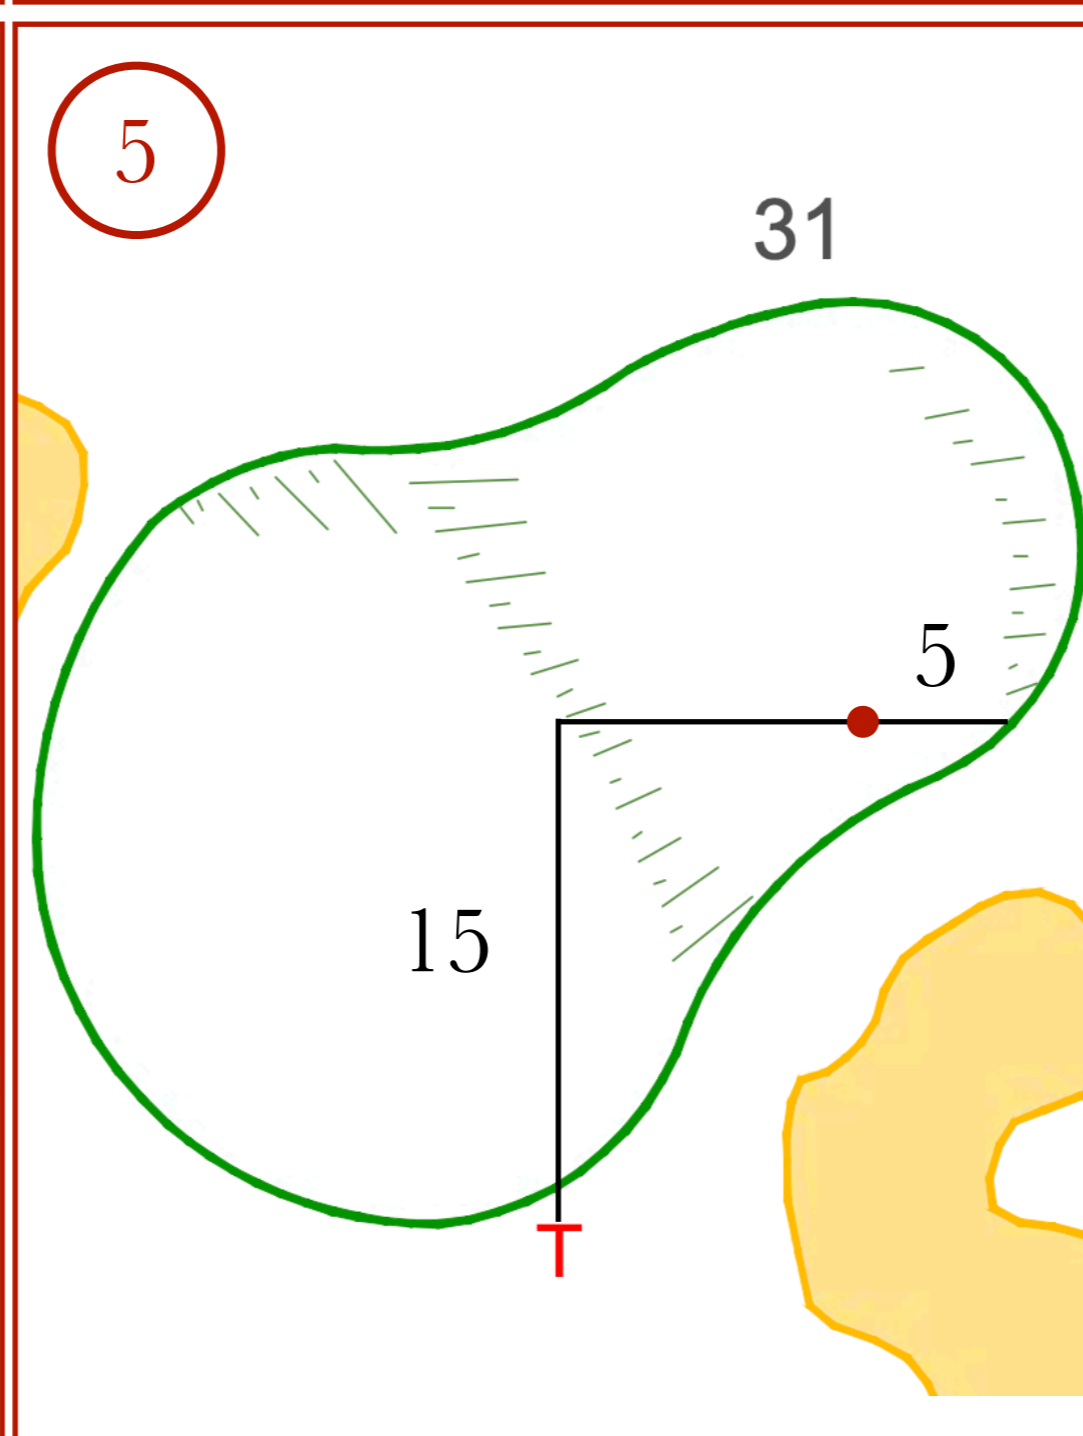

CAMPEONATO PUERTA DE HIERRO INDIVIDUAL SEÑORES

1ª Vuelta - Jueves 30 de Abril de 2026

CAMPEONATO PUERTA DE HIERRO INDIVIDUAL SEÑORES

1ª Vuelta - Jueves 30 de Abril de 2026